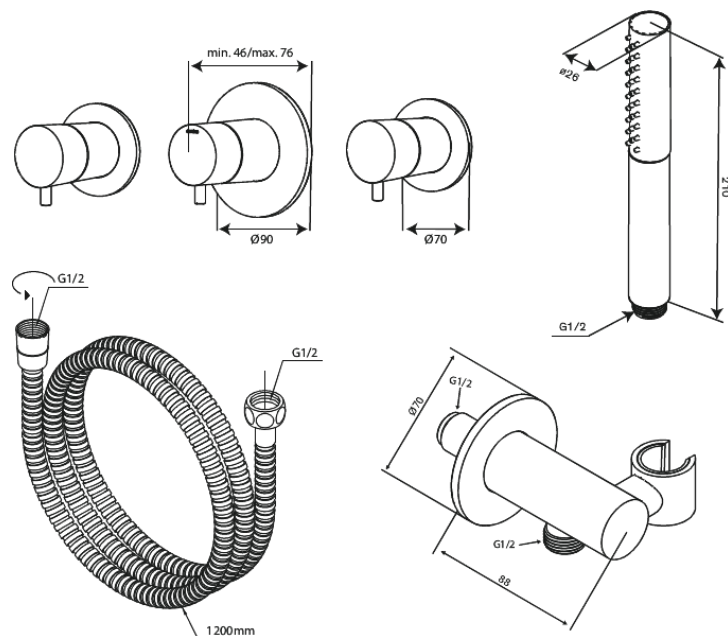

Iris

BS 1

Réf. 570755500
Finitions : Graphite
Gammes : Iris

EAN 5708516853862

Caractéristiques:

Consommation d'eau max. 6 l/min
Plaqué de recouvrement et poignées en métal
Douchette à 3 jets
Sortie de douche avec support flexible pour
douchette
Flexible de douche 120 cm