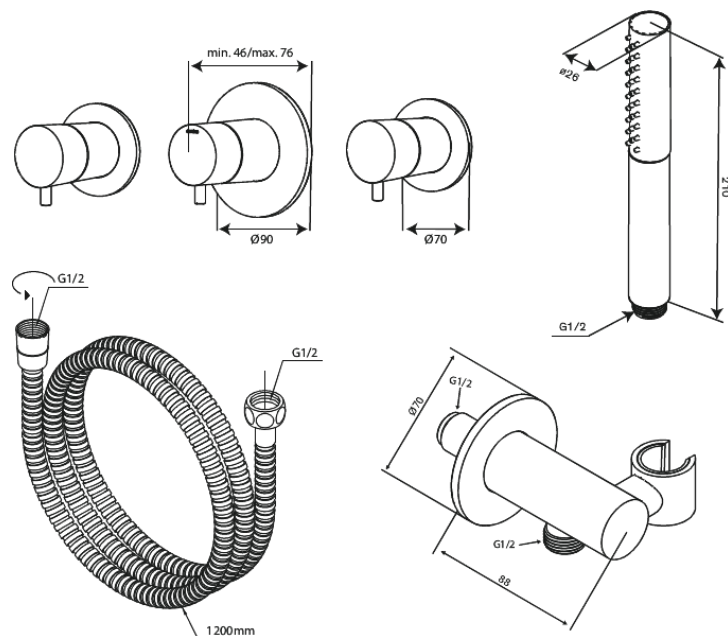

Iris

BS 1

Réf. 570754600
Finitions : Acier
Gammes : Iris

EAN 5708516853855

Caractéristiques:

Consommation d'eau max. 6 l/min
Plaques de recouvrement et poignées en métal
Douchette à 3 jets
Sortie de douche avec support flexible pour douchette
Flexible de douche 120 cm