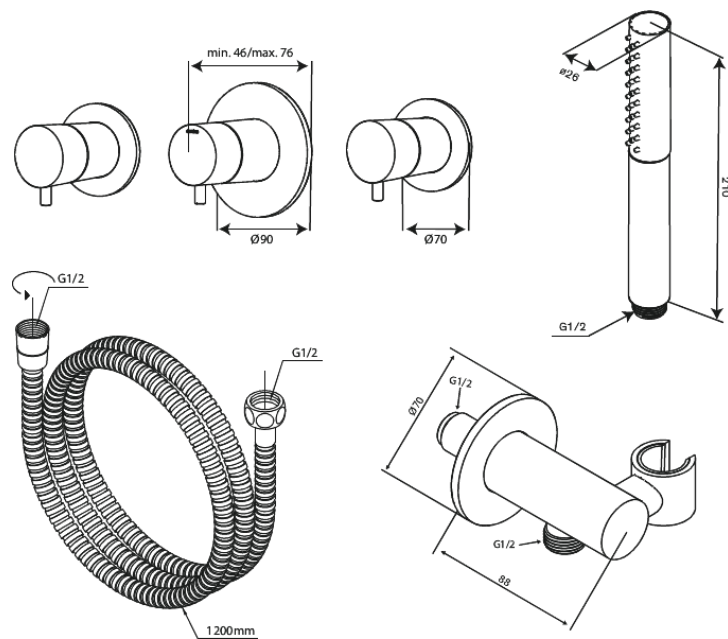

Iris

BS 1

Réf. 570750000
Finitions : Chromé
Gammes : Iris

EAN 5708516853848

Caractéristiques:

Consommation d'eau max. 6 l/min
Plaque de recouvrement et poignées en métal
Douchette à 3 jets
Sortie de douche avec support flexible pour douchette
Flexible de douche 120 cm