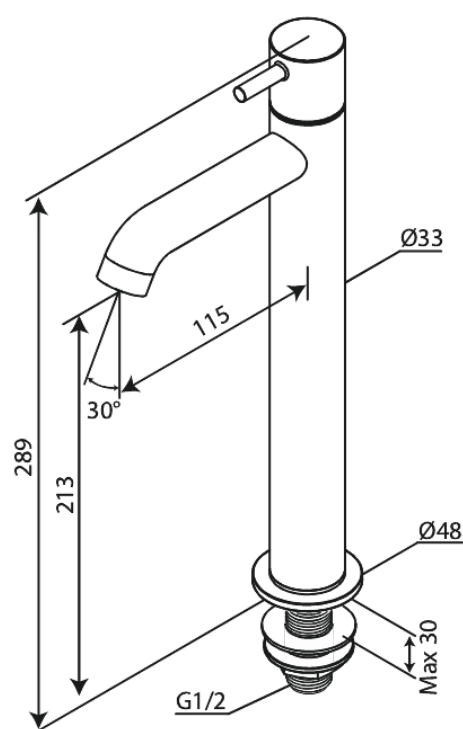

Lumi

Robinet lavabo rehaussé

Réf. 488708800
Finitions : Bronze brossé
Gammes : Lumi

EAN 5708516853343

FM Mattsson Nederland BV
Bosuil 10, 3931 GG Woudenberg

+31 (0) 85 - 401 87 80 info@damixa.nl

Pour plus d'informations, visitez <https://damixa.nl>