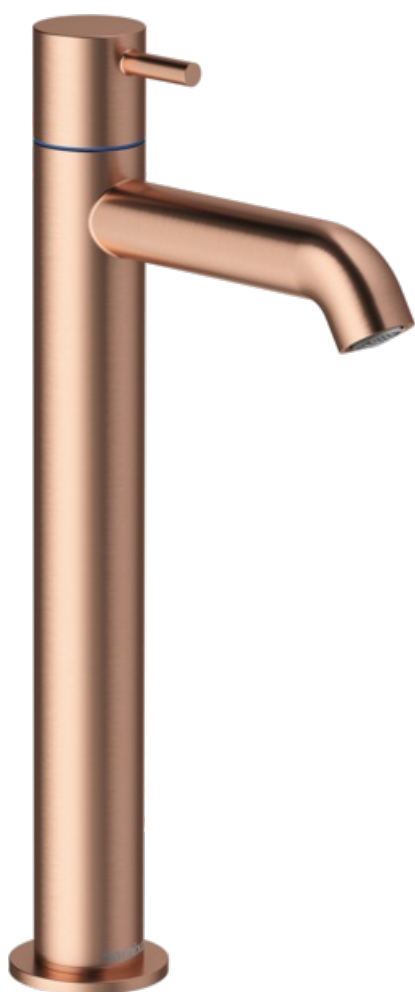

# Robinet lavabo rehaussé

Réf. 488708700  
Finitions : Cuivre mat  
Gammes : Lumi

EAN 5708516853336

FM Mattsson Nederland BV  
Bosuil 10, 3931 GG Woudenberg

+31 (0) 85 - 401 87 80 info@damixa.nl

Pour plus d'informations, visitez <https://damixa.nl>

**damixa**