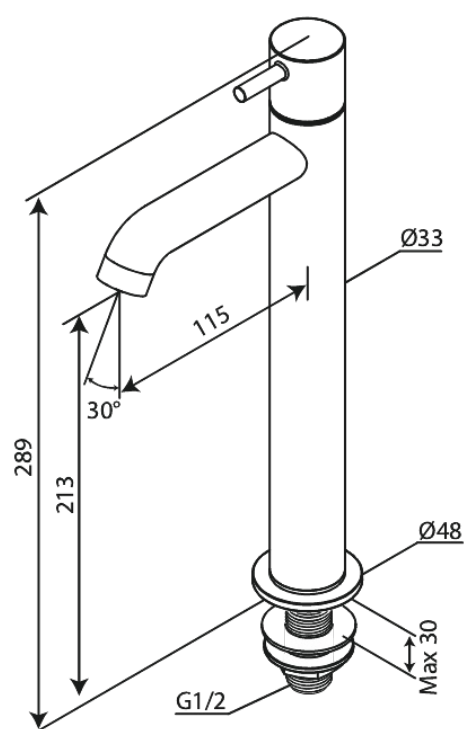

# Robinet lavabo rehaussé

Réf. 488708700  
Finitions : Cuivre mat  
Gammes : Lumi

EAN 5708516853336

FM Mattsson Nederland BV  
Bosuil 10, 3931 GG Woudenberg

+31 (0) 85 - 401 87 80 info@damixa.nl

Pour plus d'informations, visitez <https://damixa.nl>