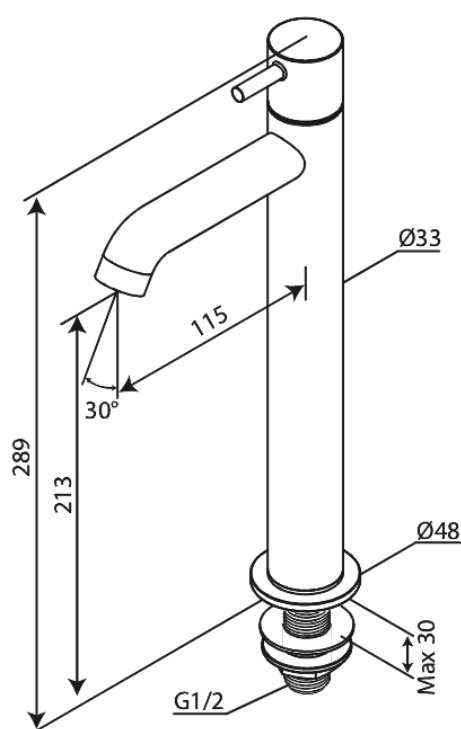

Lumi

Robinet lavabo rehaussé

Réf. 488707900
Finitions : Laiton mat
Gammes : Lumi

EAN 5708516853329

FM Mattsson Nederland BV
Bosuil 10, 3931 GG Woudenberg

+31 (0) 85 - 401 87 80 info@damixa.nl

Pour plus d'informations, visitez <https://damixa.nl>