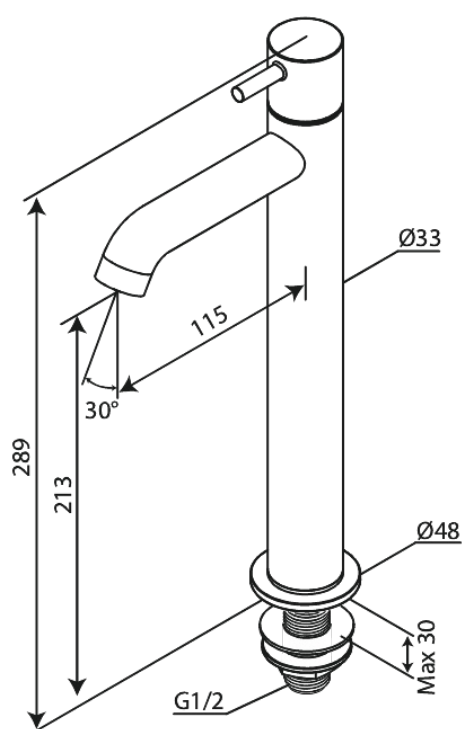

Lumi

Robinet lavabo rehaussé

Réf. 488706100
Finitions : Noir mat
Gammes : Lumi

EAN 5708516853312

FM Mattsson Nederland BV
Bosuil 10, 3931 GG Woudenberg

+31 (0) 85 - 401 87 80 info@damixa.nl

Pour plus d'informations, visitez <https://damixa.nl>