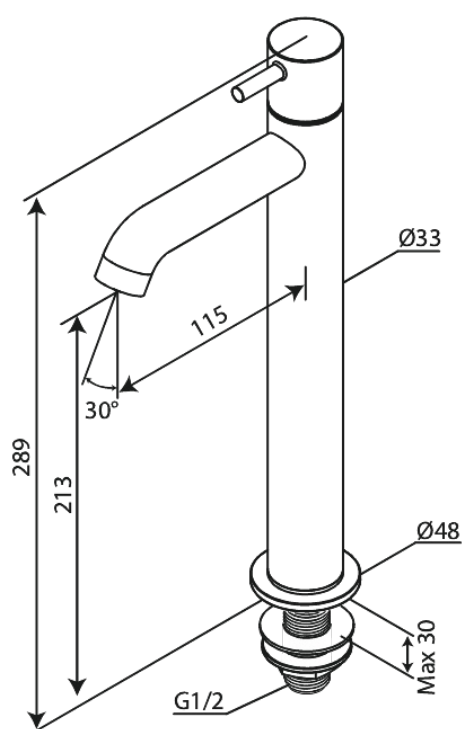

Lumi

Robinet lavabo rehaussé

Réf. 488705500
Finitions : Graphite
Gammes : Lumi

EAN 5708516853305

FM Mattsson Nederland BV
Bosuil 10, 3931 GG Woudenberg

+31 (0) 85 - 401 87 80 info@damixa.nl

Pour plus d'informations, visitez <https://damixa.nl>