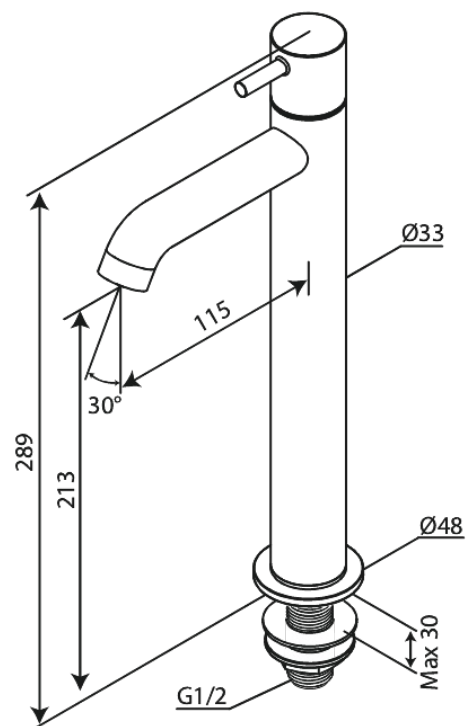

# Robinet lavabo rehaussé

Réf. 488704600  
Finitions : Acier  
Gammes : Lumi

EAN 5708516853299

FM Mattsson Nederland BV  
Bosuil 10, 3931 GG Woudenberg

+31 (0) 85 - 401 87 80 info@damixa.nl

Pour plus d'informations, visitez <https://damixa.nl>