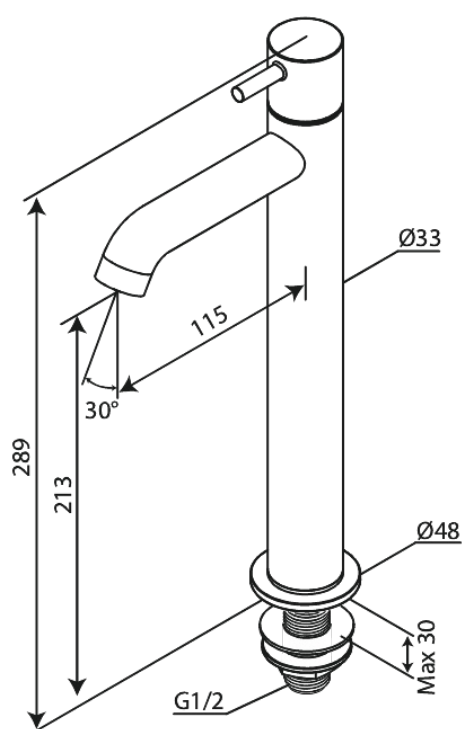

# Robinet lavabo rehaussé

Réf. 488700000  
Finitions : Chromé  
Gammes : Lumi

EAN 5708516853282

FM Mattsson Nederland BV  
Bosuil 10, 3931 GG Woudenberg

+31 (0) 85 - 401 87 80 info@damixa.nl

Pour plus d'informations, visitez <https://damixa.nl>