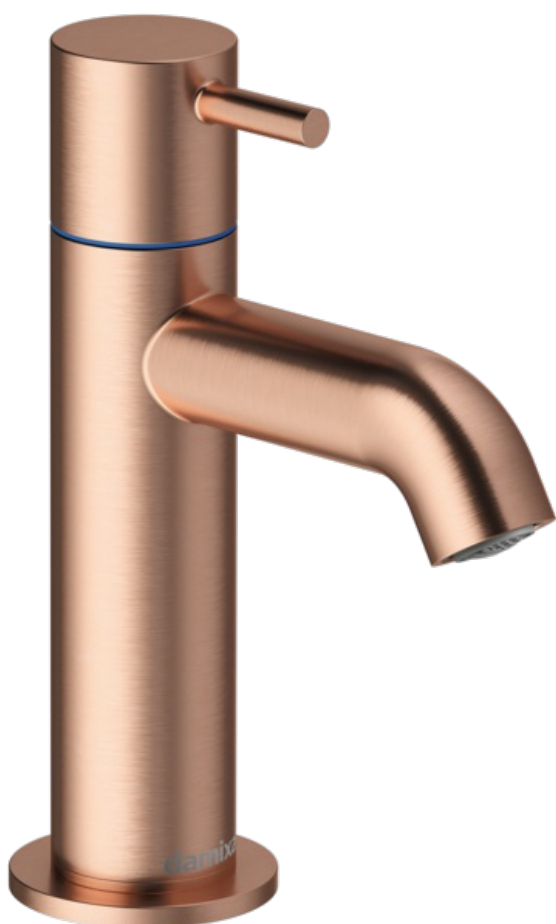

Lumi

Robinet lavabo

Réf. 488608700
Finitions : Cuivre mat
Gammes : Lumi

EAN 5708516853268

FM Mattsson Nederland BV
Bosuil 10, 3931 GG Woudenberg

+31 (0) 85 - 401 87 80 info@damixa.nl

Pour plus d'informations, visitez <https://damixa.nl>