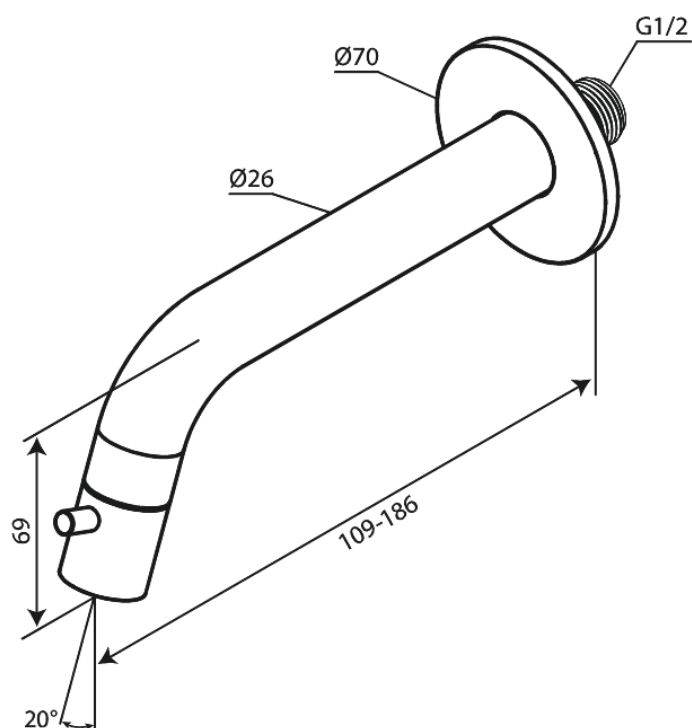

Lumi

Robinet lavabo encastré, recoupable

Réf. 481268800
Finitions : Bronze brossé
Gammes : Lumi

EAN 5708516853206

FM Mattsson Nederland BV
Bosuil 10, 3931 GG Woudenberg

+31 (0) 85 - 401 87 80 info@damixa.nl