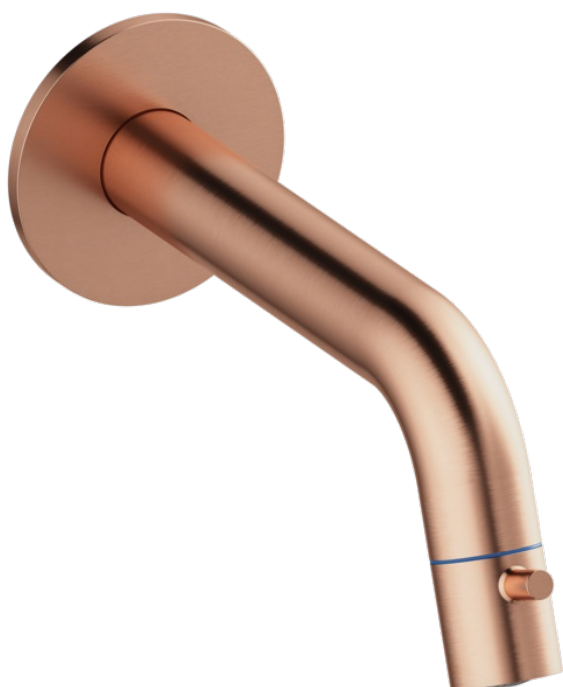

Lumi

Robinet lavabo encastré, recoupable

Réf. 481268700
Finitions : Cuivre mat
Gammes : Lumi

EAN 5708516853190

FM Mattsson Nederland BV
Bosuil 10, 3931 GG Woudenberg

+31 (0) 85 - 401 87 80 info@damixa.nl

Pour plus d'informations, visitez <https://damixa.nl>