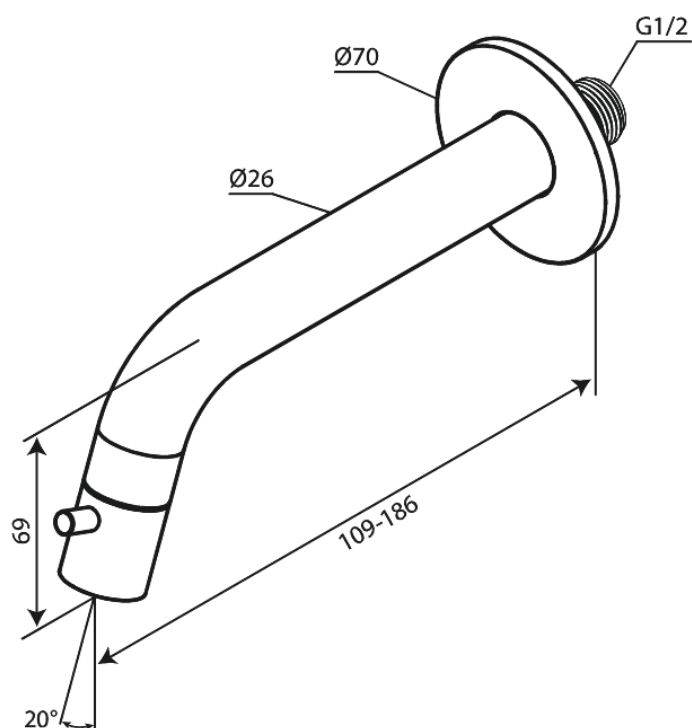

Lumi

Robinet lavabo encastré, recoupable

Réf. 481268700
Finitions : Cuivre mat
Gammes : Lumi

EAN 5708516853190

FM Mattsson Nederland BV
Bosuil 10, 3931 GG Woudenberg

+31 (0) 85 - 401 87 80 info@damixa.nl

Pour plus d'informations, visitez <https://damixa.nl>