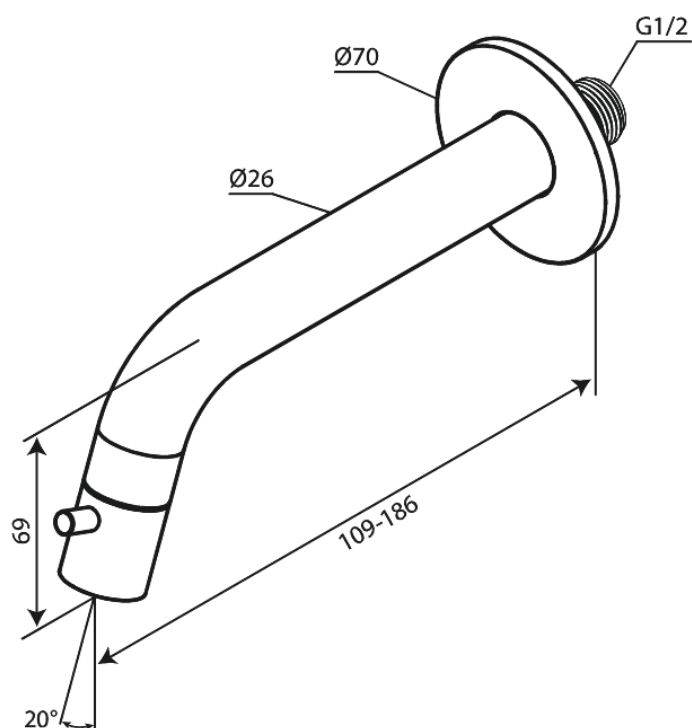

# Robinet lavabo encastré, recoupable

Réf. 481267900  
Finitions : Laiton mat  
Gammes : Lumi

EAN 5708516853183

FM Mattsson Nederland BV  
Bosuil 10, 3931 GG Woudenberg

+31 (0) 85 - 401 87 80 info@damixa.nl