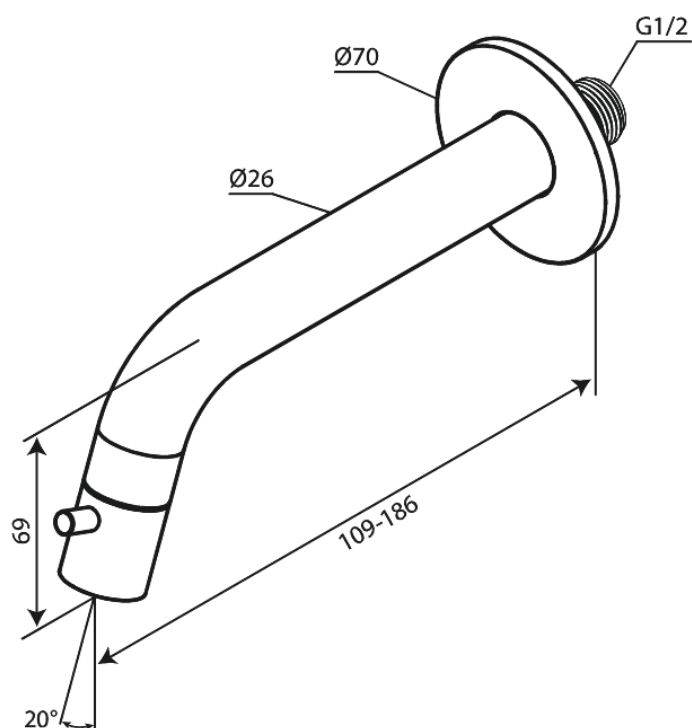

Lumi

Robinet lavabo encastré, recoupable

Réf. 481266100
Finitions : Noir mat
Gammes : Lumi

EAN 5708516853176

FM Mattsson Nederland BV
Bosuil 10, 3931 GG Woudenberg

+31 (0) 85 - 401 87 80 info@damixa.nl

Pour plus d'informations, visitez <https://damixa.nl>