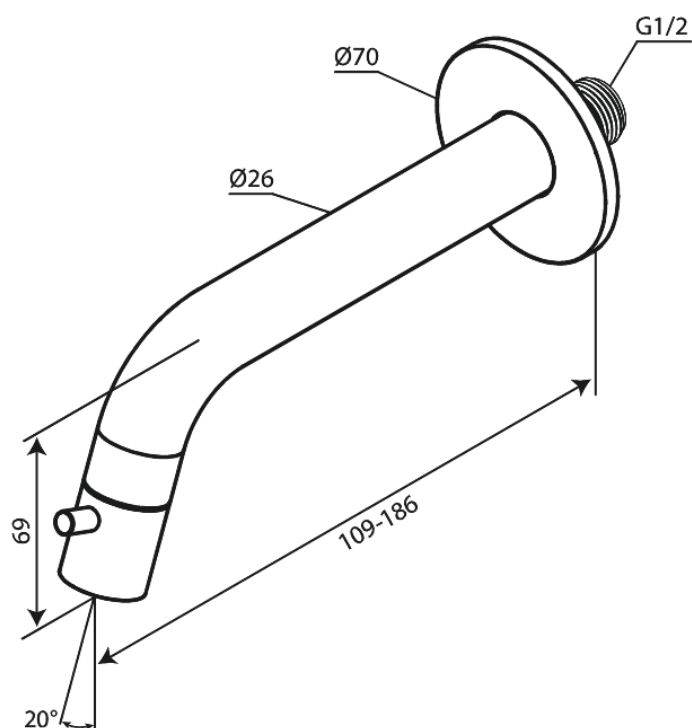

# Robinet lavabo encastré, recoupable

Réf. 481265500  
Finitions : Graphite  
Gammes : Lumi

EAN 5708516853169

FM Mattsson Nederland BV  
Bosuil 10, 3931 GG Woudenberg

+31 (0) 85 - 401 87 80 info@damixa.nl