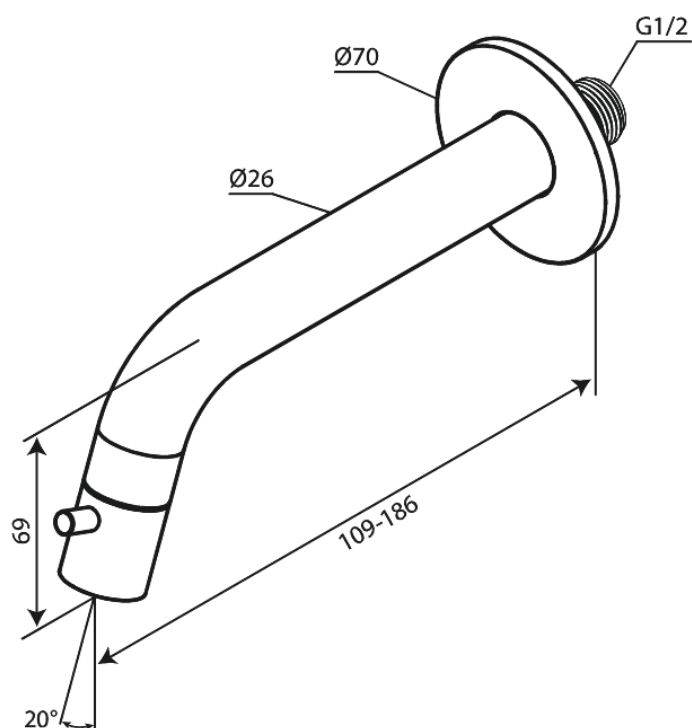

# Robinet lavabo encastré, recoupable

Réf. 481264600  
Finitions : Acier  
Gammes : Lumi

EAN 5708516853152

FM Mattsson Nederland BV  
Bosuil 10, 3931 GG Woudenberg

+31 (0) 85 - 401 87 80 info@damixa.nl

Pour plus d'informations, visitez <https://damixa.nl>