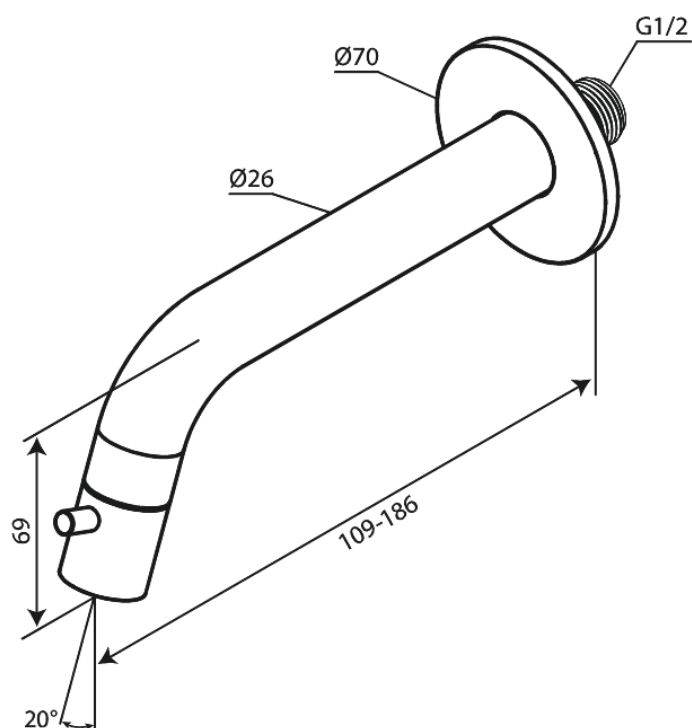

Lumi

Robinet lavabo encastré, recoupable

Réf. 481260000
Finitions : Chromé
Gammes : Lumi

EAN 5708516853145

FM Mattsson Nederland BV
Bosuil 10, 3931 GG Woudenberg

+31 (0) 85 - 401 87 80 info@damixa.nl

Pour plus d'informations, visitez <https://damixa.nl>