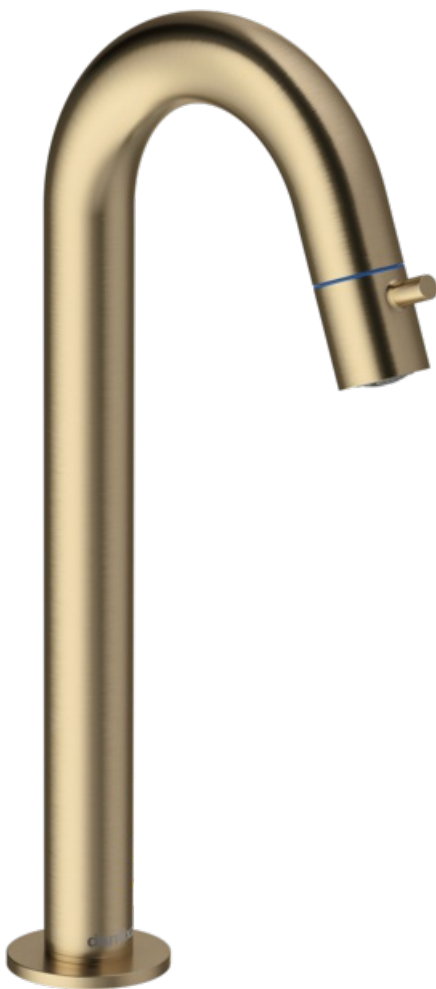

# Robinet lavabo C-bec large

Réf. 480478800  
Finitions : Bronze brossé  
Gammes : Lumi

EAN 5708516853138

FM Mattsson Nederland BV  
Bosuil 10, 3931 GG Woudenberg

+31 (0) 85 - 401 87 80 info@damixa.nl

Pour plus d'informations, visitez <https://damixa.nl>

**damixa**