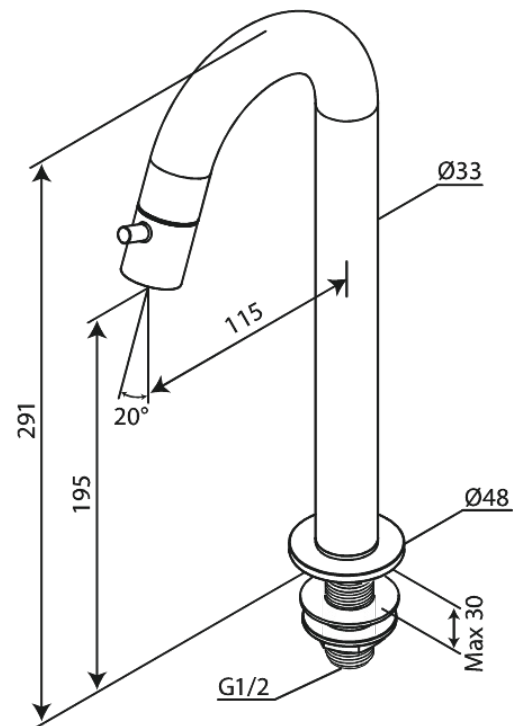

# Robinet lavabo C-bec large

Réf. 480478800  
Finitions : Bronze brossé  
Gammes : Lumi

EAN 5708516853138

FM Mattsson Nederland BV  
Bosuil 10, 3931 GG Woudenberg

+31 (0) 85 - 401 87 80 info@damixa.nl

Pour plus d'informations, visitez <https://damixa.nl>