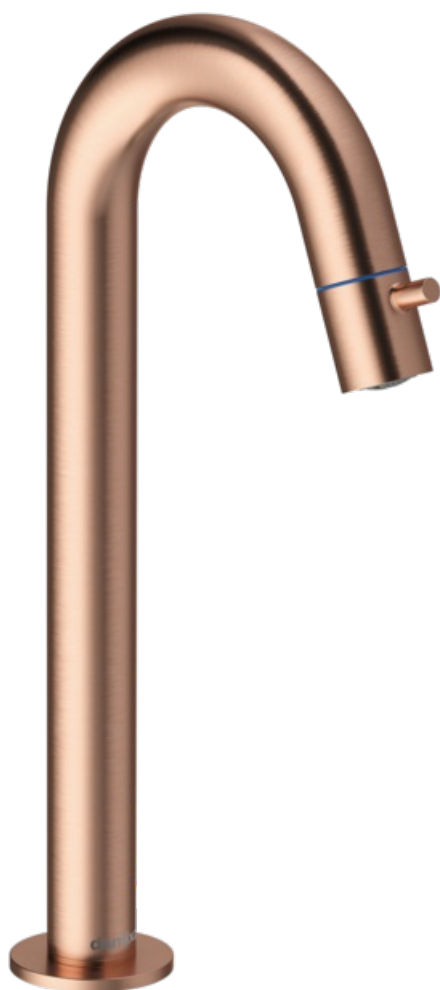

Lumi

Robinet lavabo C-bec large

Réf. 480478700
Finitions : Cuivre mat
Gammes : Lumi

EAN 5708516853121

FM Mattsson Nederland BV
Bosuil 10, 3931 GG Woudenberg

+31 (0) 85 - 401 87 80 info@damixa.nl

Pour plus d'informations, visitez <https://damixa.nl>