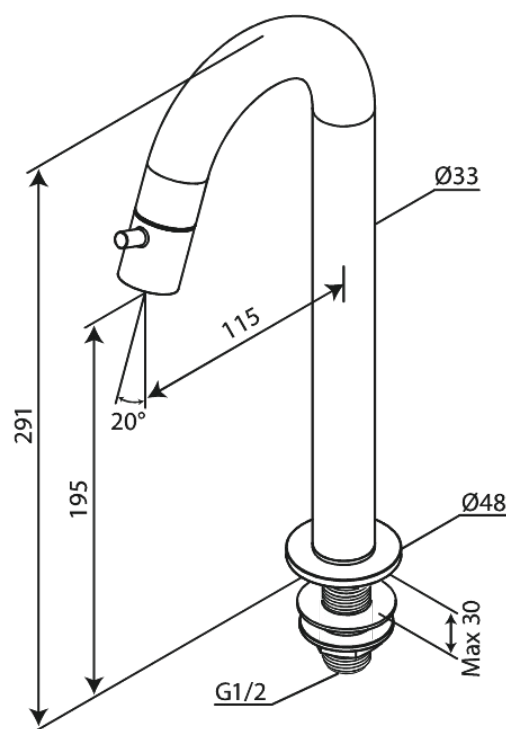

Lumi

Robinet lavabo C-bec large

Réf. 480478700
Finitions : Cuivre mat
Gammes : Lumi

EAN 5708516853121

FM Mattsson Nederland BV
Bosuil 10, 3931 GG Woudenberg

+31 (0) 85 - 401 87 80 info@damixa.nl

Pour plus d'informations, visitez <https://damixa.nl>