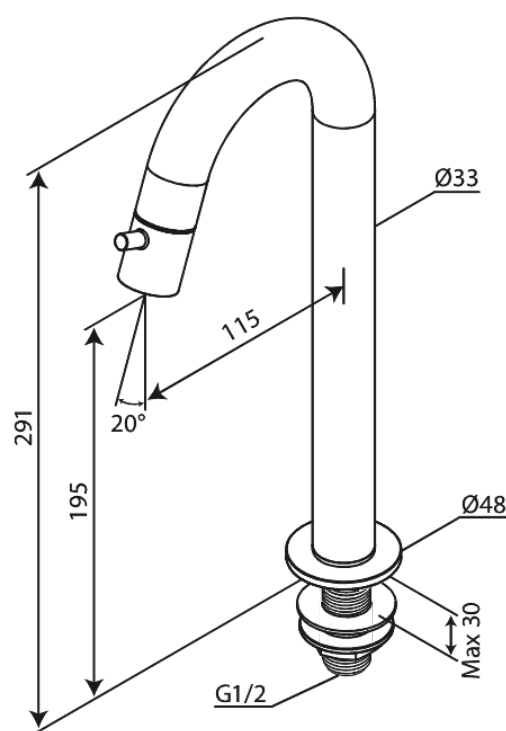

Lumi

Robinet lavabo C-bec large

Réf. 480477900
Finitions : Laiton mat
Gammes : Lumi

EAN 5708516853114

FM Mattsson Nederland BV
Bosuil 10, 3931 GG Woudenberg

+31 (0) 85 - 401 87 80 info@damixa.nl

Pour plus d'informations, visitez <https://damixa.nl>