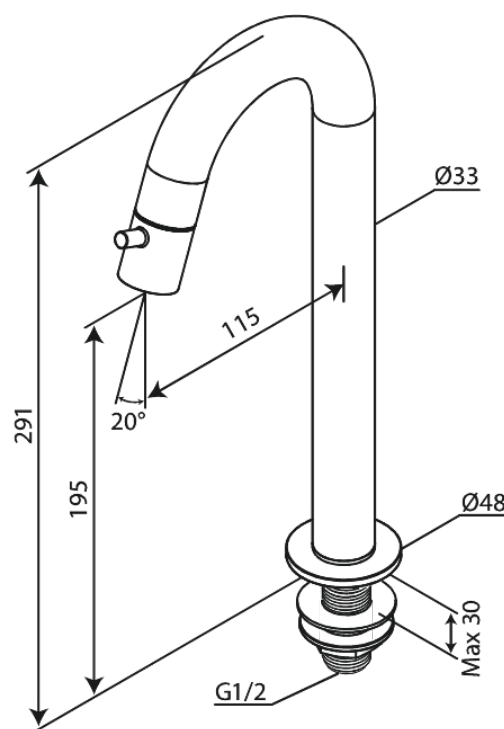

Lumi

Robinet lavabo C-bec large

Réf. 480476100
Finitions : Noir mat
Gammes : Lumi

EAN 5708516853107

FM Mattsson Nederland BV
Bosuil 10, 3931 GG Woudenberg

+31 (0) 85 - 401 87 80 info@damixa.nl

Pour plus d'informations, visitez <https://damixa.nl>