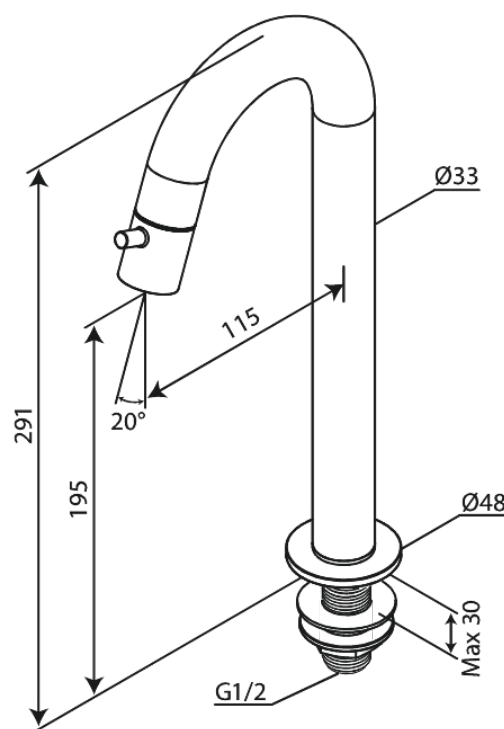

Lumi

Robinet lavabo C-bec large

Réf. 480475500
Finitions : Graphite
Gammes : Lumi

EAN 5708516853091

FM Mattsson Nederland BV
Bosuil 10, 3931 GG Woudenberg

+31 (0) 85 - 401 87 80 info@damixa.nl

Pour plus d'informations, visitez <https://damixa.nl>