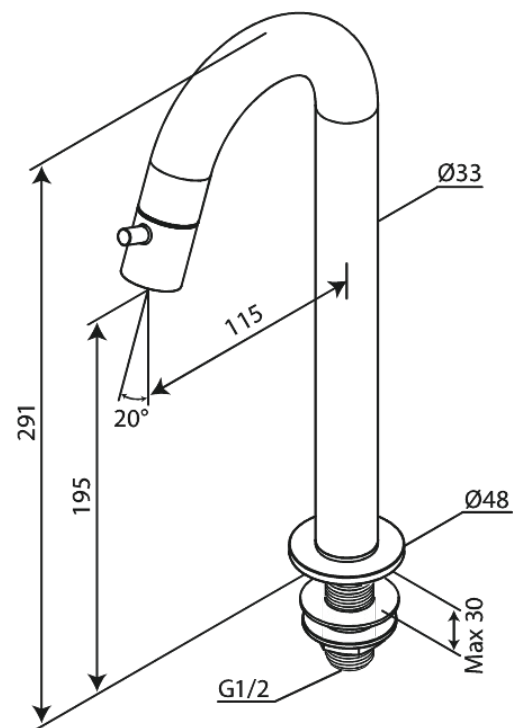

Lumi

Robinet lavabo C-bec large

Réf. 480474600
Finitions : Acier
Gammes : Lumi

EAN 5708516853084

FM Mattsson Nederland BV
Bosuil 10, 3931 GG Woudenberg

+31 (0) 85 - 401 87 80 info@damixa.nl

Pour plus d'informations, visitez <https://damixa.nl>