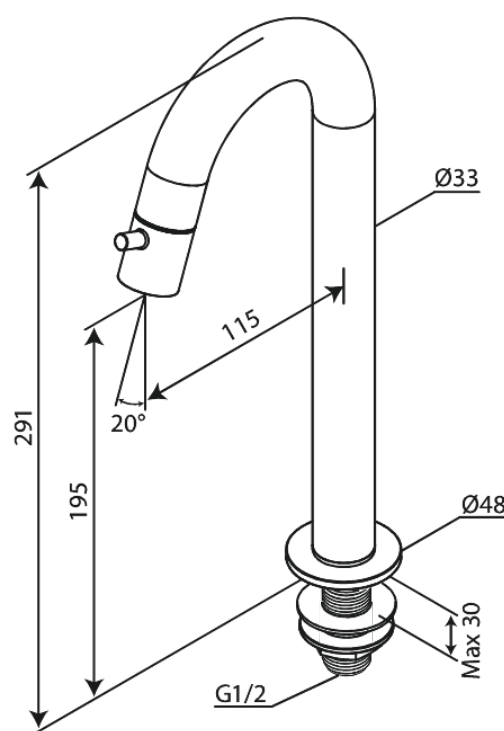

# Robinet lavabo C-bec large

Réf. 480470000  
Finitions : Chromé  
Gammes : Lumi

EAN 5708516853077

FM Mattsson Nederland BV  
Bosuil 10, 3931 GG Woudenberg

+31 (0) 85 - 401 87 80 info@damixa.nl

Pour plus d'informations, visitez <https://damixa.nl>