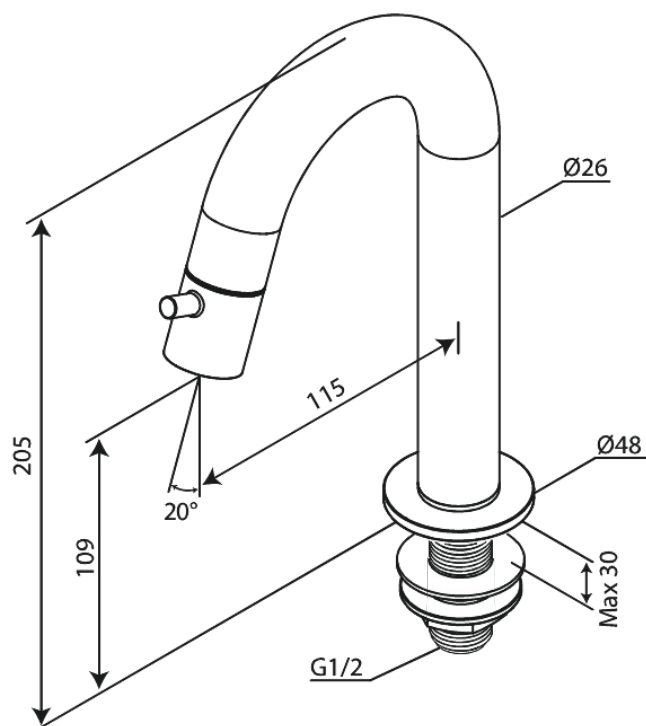

# Robinet lavabo C-bec medium

Réf. 480378800  
Finitions : Bronze brossé  
Gammes : Lumi

EAN 5708516853060

FM Mattsson Nederland BV  
Bosuil 10, 3931 GG Woudenberg

+31 (0) 85 - 401 87 80 info@damixa.nl

Pour plus d'informations, visitez <https://damixa.nl>