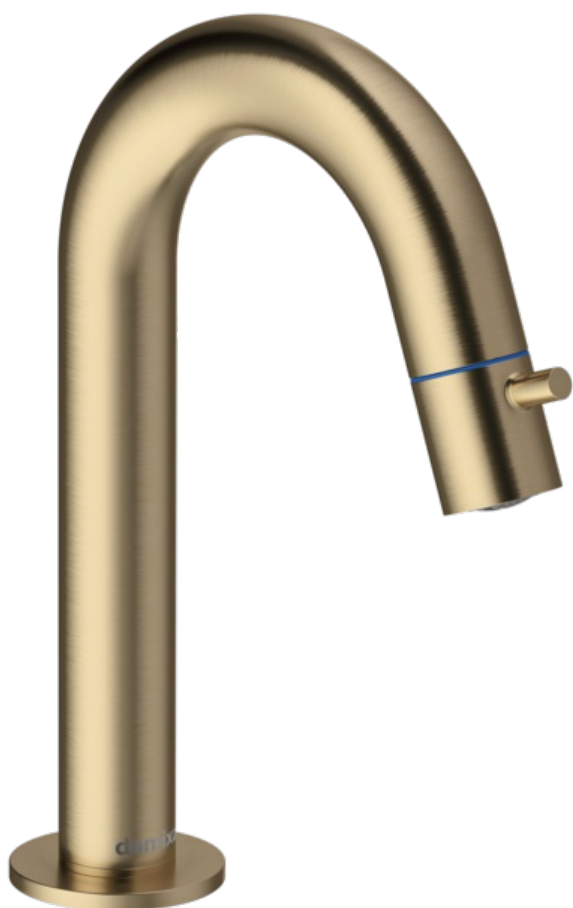

# Robinet lavabo C-bec medium

Réf. 480378800  
Finitions : Bronze brossé  
Gammes : Lumi

EAN 5708516853060

FM Mattsson Nederland BV  
Bosuil 10, 3931 GG Woudenberg

+31 (0) 85 - 401 87 80 info@damixa.nl

Pour plus d'informations, visitez <https://damixa.nl>

**damixa**