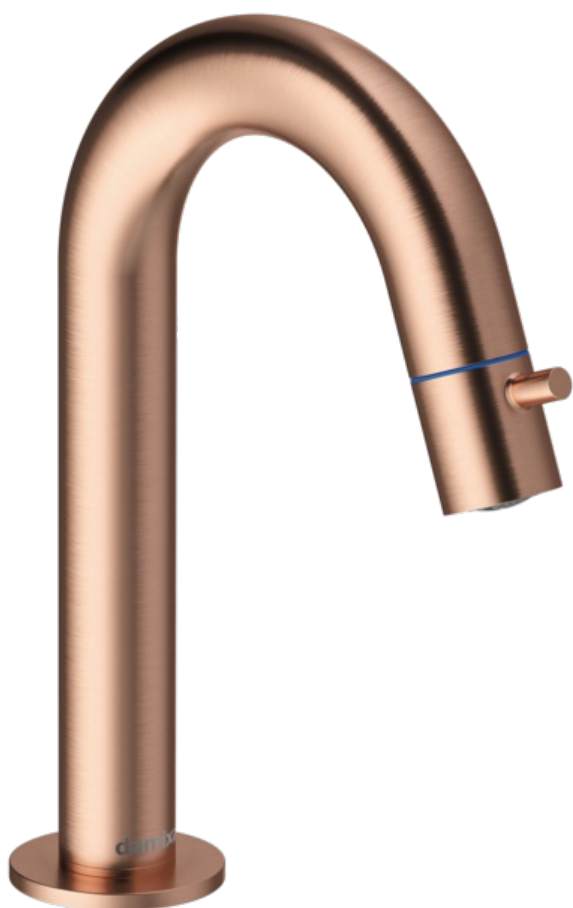

Lumi

Robinet lavabo C-bec medium

Réf. 480378700
Finitions : Cuivre mat
Gammes : Lumi

EAN 5708516853053

FM Mattsson Nederland BV
Bosuil 10, 3931 GG Woudenberg

+31 (0) 85 - 401 87 80 info@damixa.nl

Pour plus d'informations, visitez <https://damixa.nl>