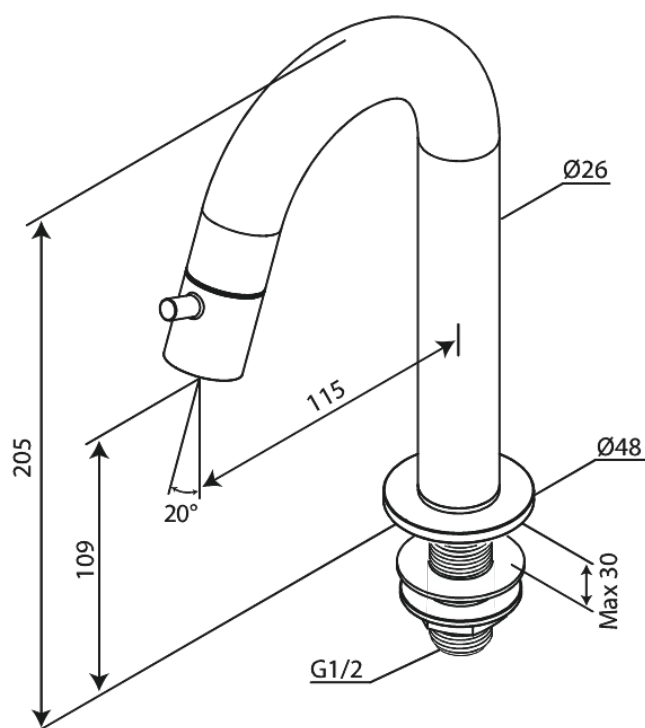

Lumi

Robinet lavabo C-bec medium

Réf. 480378700
Finitions : Cuivre mat
Gammes : Lumi

EAN 5708516853053

FM Mattsson Nederland BV
Bosuil 10, 3931 GG Woudenberg

+31 (0) 85 - 401 87 80 info@damixa.nl

Pour plus d'informations, visitez <https://damixa.nl>