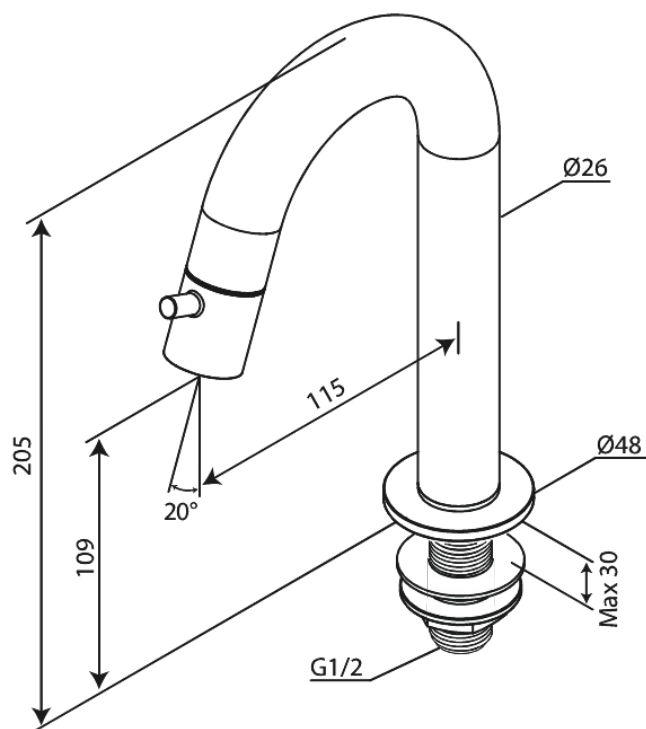

Lumi

Robinet lavabo C-bec medium

Réf. 480377900
Finitions : Laiton mat
Gammes : Lumi

EAN 5708516853046

FM Mattsson Nederland BV
Bosuil 10, 3931 GG Woudenberg

+31 (0) 85 - 401 87 80 info@damixa.nl

Pour plus d'informations, visitez <https://damixa.nl>