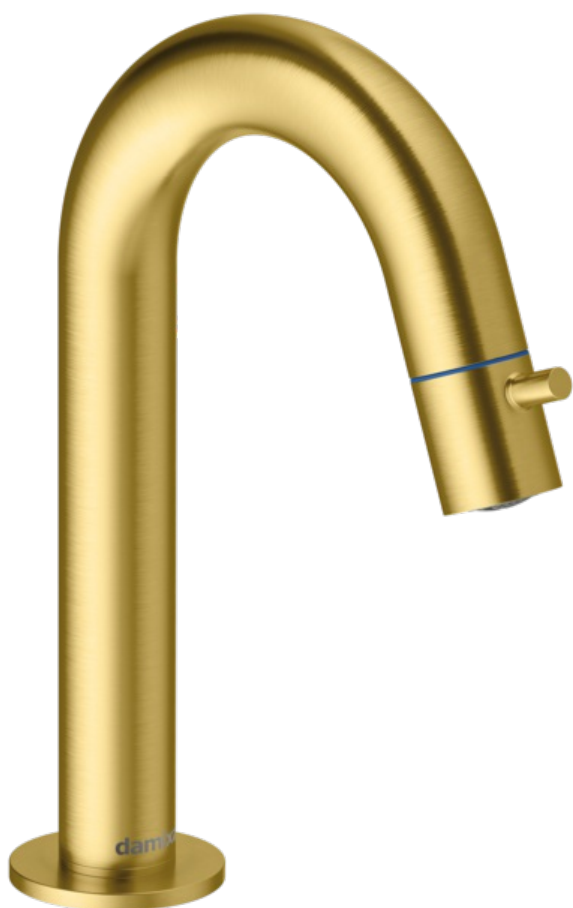

Lumi

Robinet lavabo C-bec medium

Réf. 480377900
Finitions : Laiton mat
Gammes : Lumi

EAN 5708516853046

FM Mattsson Nederland BV
Bosuil 10, 3931 GG Woudenberg

+31 (0) 85 - 401 87 80 info@damixa.nl

Pour plus d'informations, visitez <https://damixa.nl>