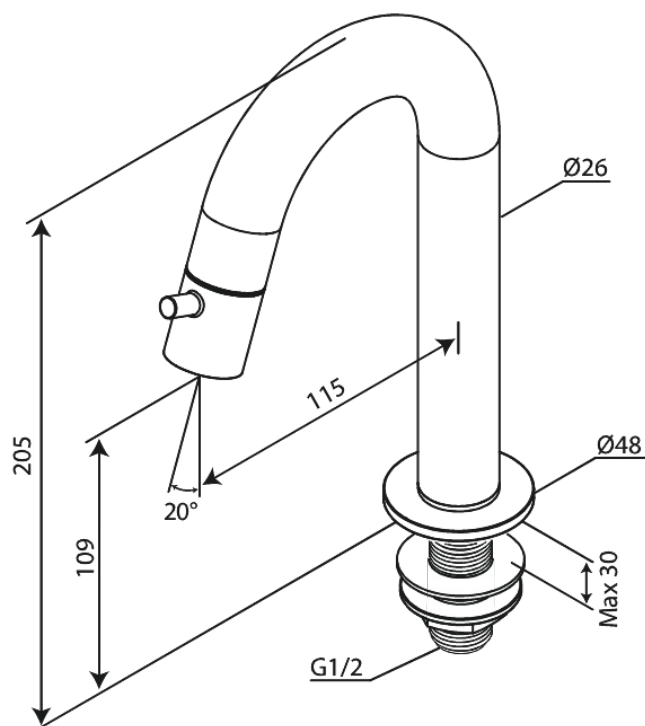

# Robinet lavabo C-bec medium

Réf. 480376100  
Finitions : Noir mat  
Gammes : Lumi

EAN 5708516853039

FM Mattsson Nederland BV  
Bosuil 10, 3931 GG Woudenberg

+31 (0) 85 - 401 87 80 info@damixa.nl

Pour plus d'informations, visitez <https://damixa.nl>