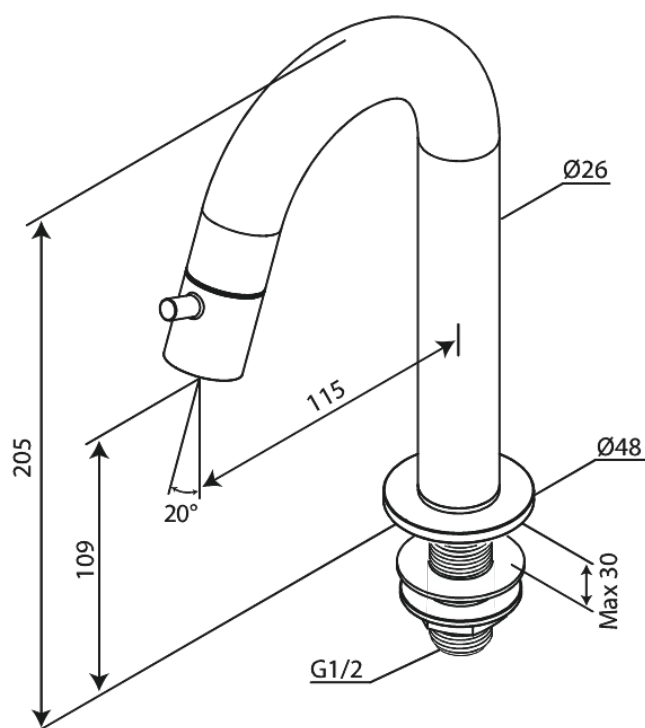

# Robinet lavabo C-bec medium

Réf. 480375500  
Finitions : Graphite  
Gammes : Lumi

EAN 5708516853022

FM Mattsson Nederland BV  
Bosuil 10, 3931 GG Woudenberg

+31 (0) 85 - 401 87 80 info@damixa.nl

Pour plus d'informations, visitez <https://damixa.nl>