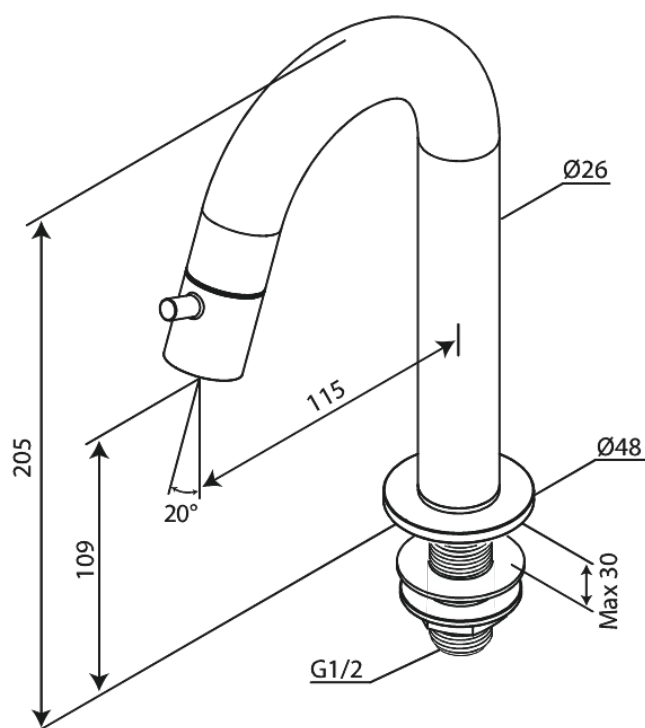

Lumi

Robinet lavabo C-bec medium

Réf. 480374600
Finitions : Acier
Gammes : Lumi

EAN 5708516853015

FM Mattsson Nederland BV
Bosuil 10, 3931 GG Woudenberg

+31 (0) 85 - 401 87 80 info@damixa.nl

Pour plus d'informations, visitez <https://damixa.nl>