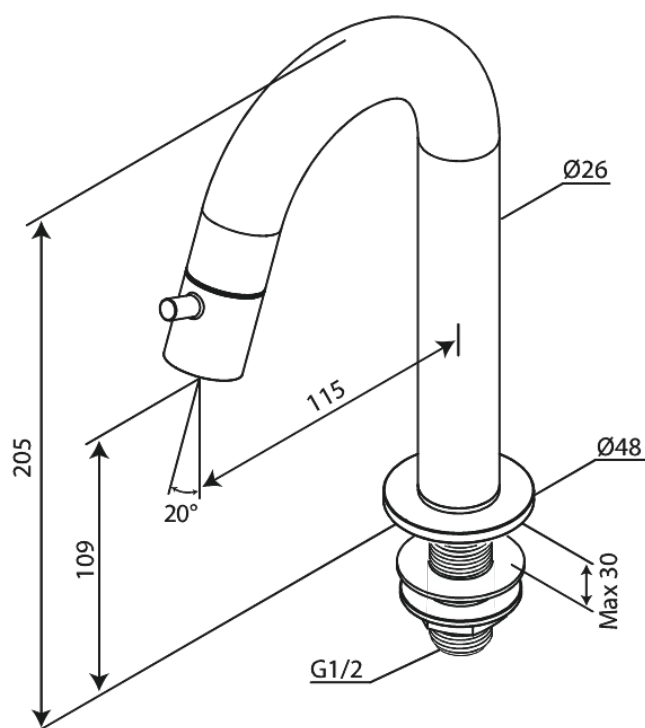

# Robinet lavabo C-bec medium

Réf. 480370000  
Finitions : Chromé  
Gammes : Lumi

EAN 5708516853008

FM Mattsson Nederland BV  
Bosuil 10, 3931 GG Woudenberg

+31 (0) 85 - 401 87 80 info@damixa.nl

Pour plus d'informations, visitez <https://damixa.nl>