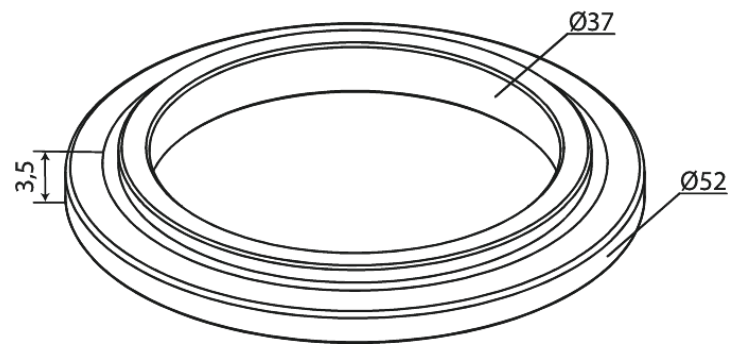

Core

# Plaque de fixation

Réf. 485056100  
Finitions : Noir mat  
Gammes : Core

EAN

5708516852926

FM Mattsson Nederland BV  
Bosuil 10, 3931 GG Woudenberg

+31 (0) 85 - 401 87 80 info@damixa.nl

Pour plus d'informations, visitez <https://damixa.nl>