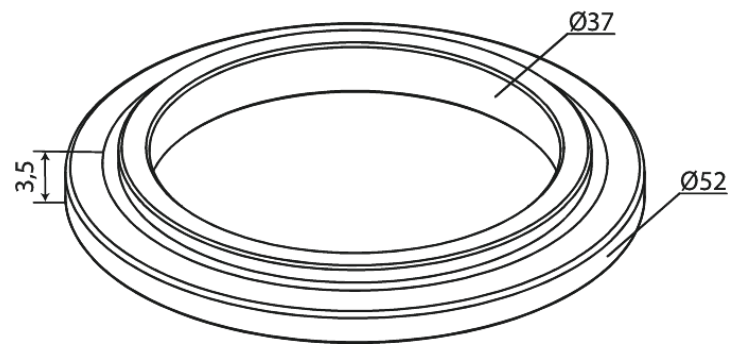

Core

Plaque de fixation

Réf. 485050000
Finitions : Chromé
Gammes : Core

EAN

5708516852919

FM Mattsson Nederland BV
Bosuil 10, 3931 GG Woudenberg

+31 (0) 85 - 401 87 80 info@damixa.nl

Pour plus d'informations, visitez <https://damixa.nl>