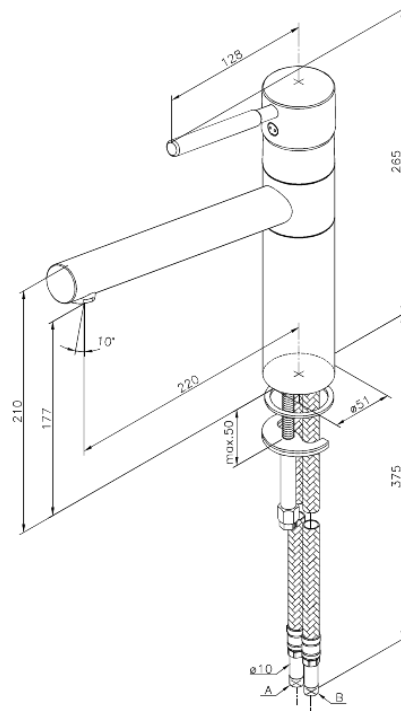

Fonctions techniques

FM Mattsson Nederland BV
Bosuil 10, 3931 GG Woudenberg

+31 (0) 85 - 401 87 80 info@damixa.nl

Pour plus d'informations, visitez <https://damixa.nl>

damixa