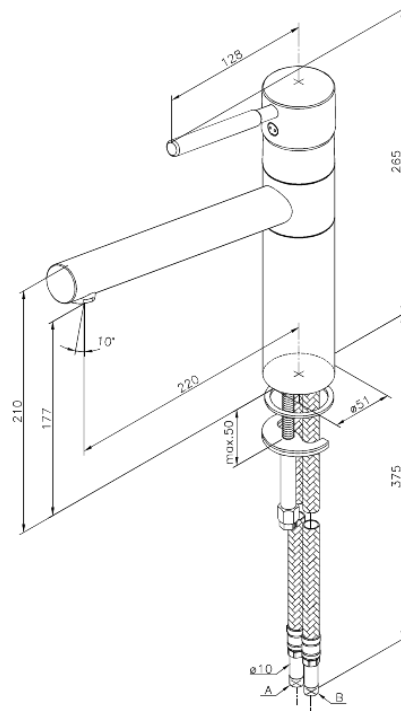

FM Mattsson Nederland BV
Bosuil 10, 3931 GG Woudenberg

+31 (0) 85 - 401 87 80 info@damixa.nl

Pour plus d'informations, visitez <https://damixa.nl>

damixa