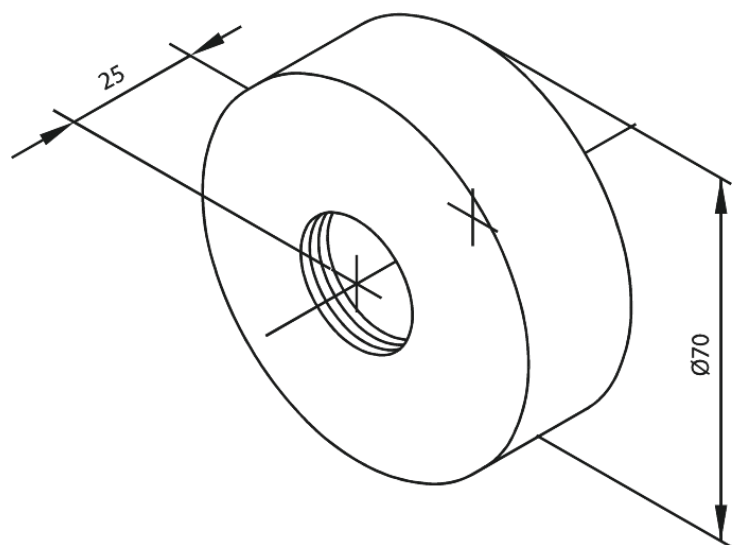

Rosaces 3/4" (kit)

Réf. 136430000
Finitions : Chromé
Gammes :

EAN 5708516338291

FM Mattsson Nederland BV
Bosuil 10, 3931 GG Woudenberg

+31 (0) 85 - 401 87 80 info@damixa.nl

Pour plus d'informations, visitez <https://damixa.nl>