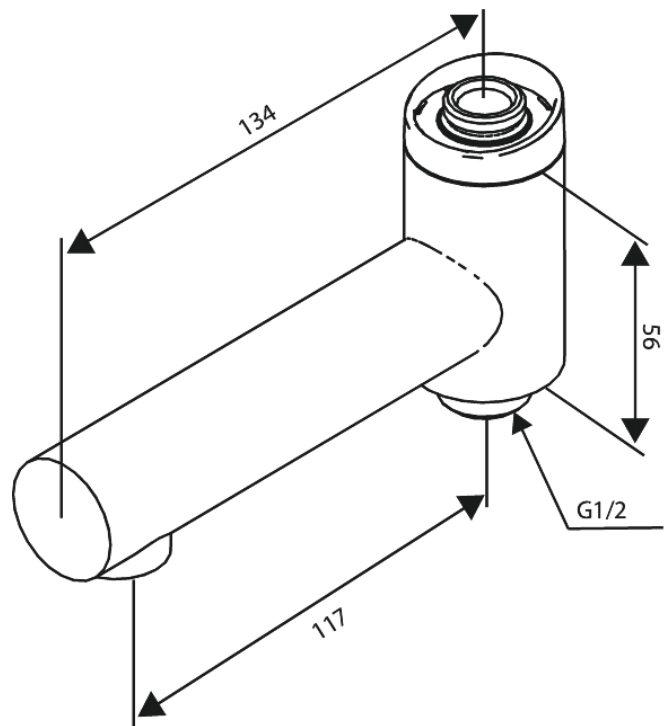

Caractéristiques:

Inverseur intégré

FM Mattsson Nederland BV
Bosuil 10, 3931 GG Woudenberg

+31 (0) 85 - 401 87 80 info@damixa.nl

Pour plus d'informations, visitez <https://damixa.nl>

damixa