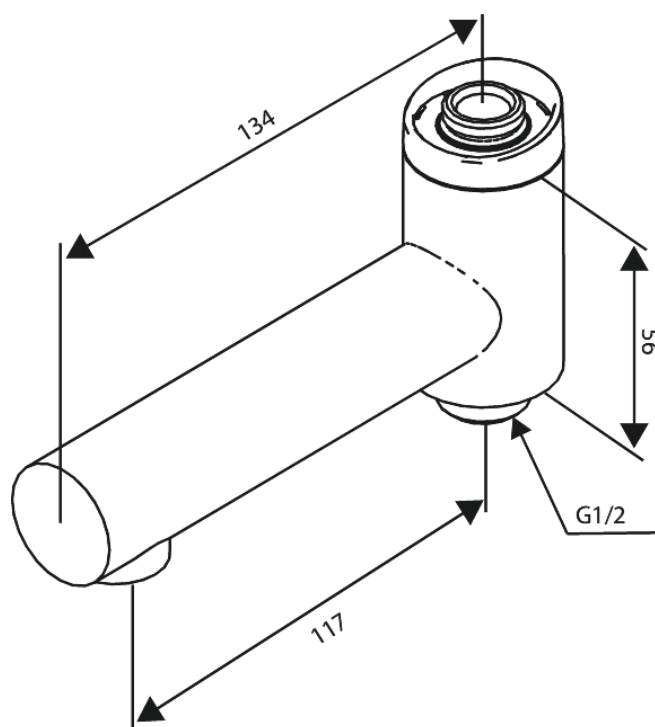

Iris

Mitigeur Bec

Réf. 914848700
Finitions : Cuivre mat
Gammes : Iris

EAN 5708516852339

Caractéristiques:

Inverseur intégré

FM Mattsson Nederland BV
Bosuil 10, 3931 GG Woudenberg

+31 (0) 85 - 401 87 80 info@damixa.nl