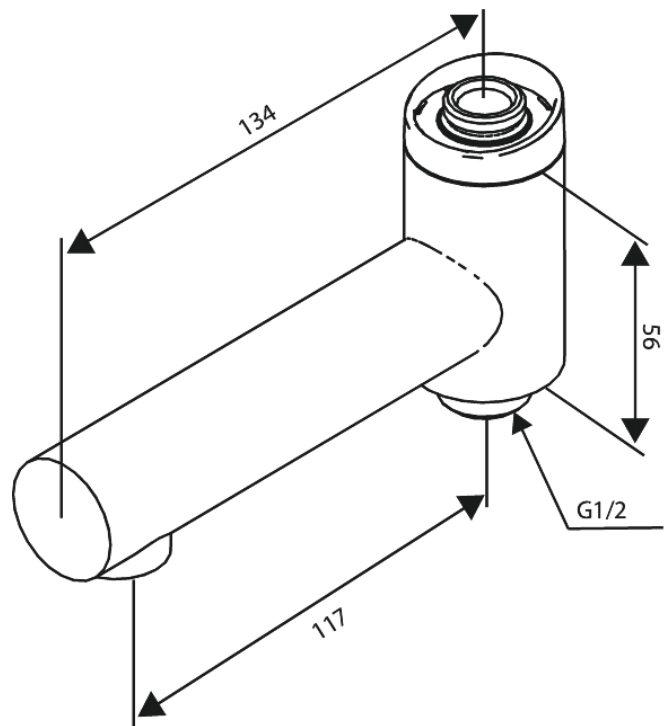

Iris

Mitigeur Bec

Réf. 914847900
Finitions : Laiton mat
Gammes : Iris

EAN 5708516852322

Caractéristiques:

Inverseur intégré

FM Mattsson Nederland BV
Bosuil 10, 3931 GG Woudenberg

+31 (0) 85 - 401 87 80 info@damixa.nl