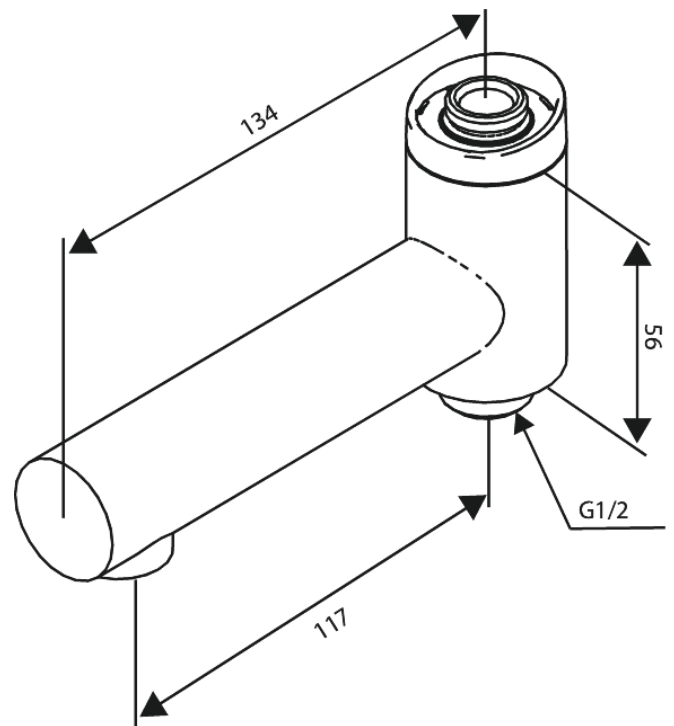

Iris

Mitigeur Bec

Réf. 914845500
Finitions : Graphite
Gammes : Iris

EAN 5708516852308

Caractéristiques:

Inverseur intégré

FM Mattsson Nederland BV
Bosuil 10, 3931 GG Woudenberg

+31 (0) 85 - 401 87 80 info@damixa.nl