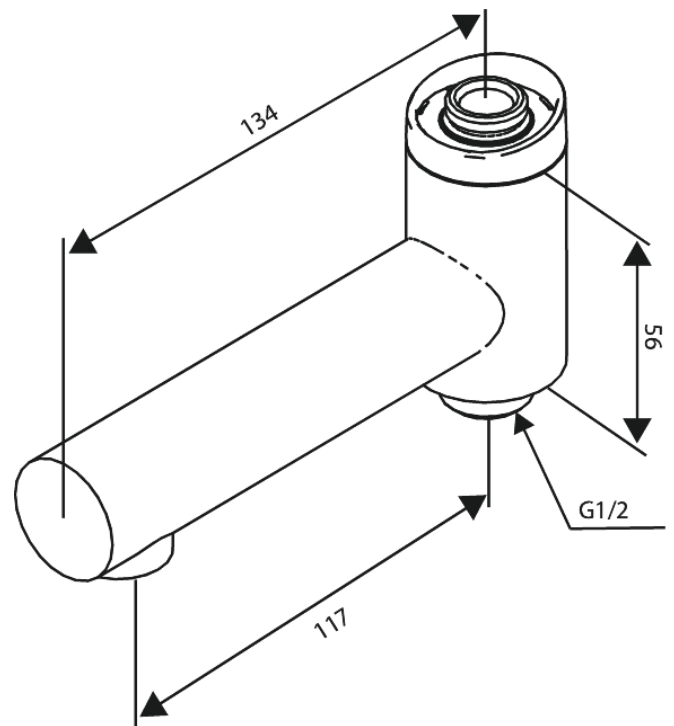

Iris

Mitigeur Bec

Réf. 914840000
Finitions : Chromé
Gammes : Iris

EAN 5708516852285

Caractéristiques:

Inverseur intégré

FM Mattsson Nederland BV
Bosuil 10, 3931 GG Woudenberg

+31 (0) 85 - 401 87 80 info@damixa.nl