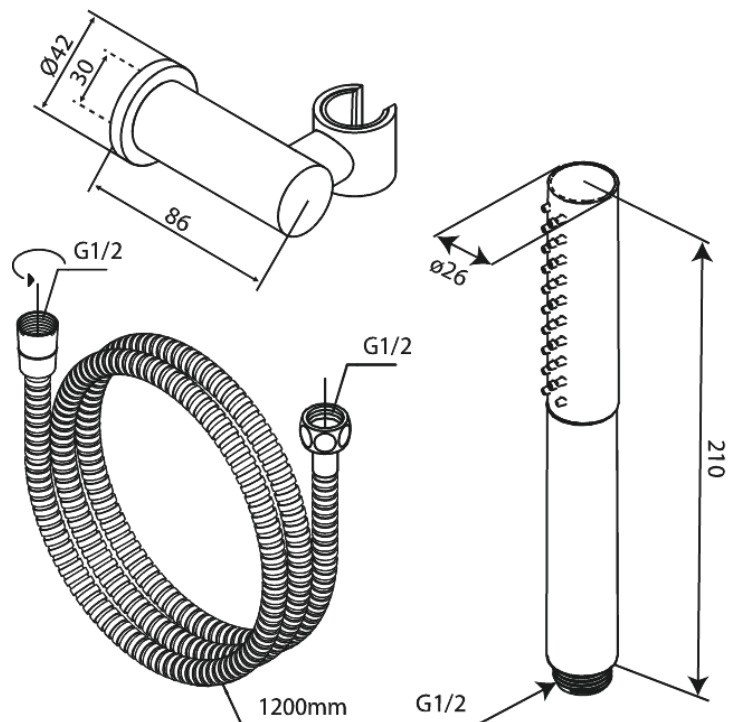

Iris

Ensemble douchette

Réf. 913808800
Finitions : Bronze brossé
Gammes : Iris

EAN 5708516852162

Caractéristiques:

Consommation d'eau max. 6 l/min
3 jets
Support mural réglable

Fonctions techniques

FM Mattsson Nederland BV
Bosuil 10, 3931 GG Woudenberg