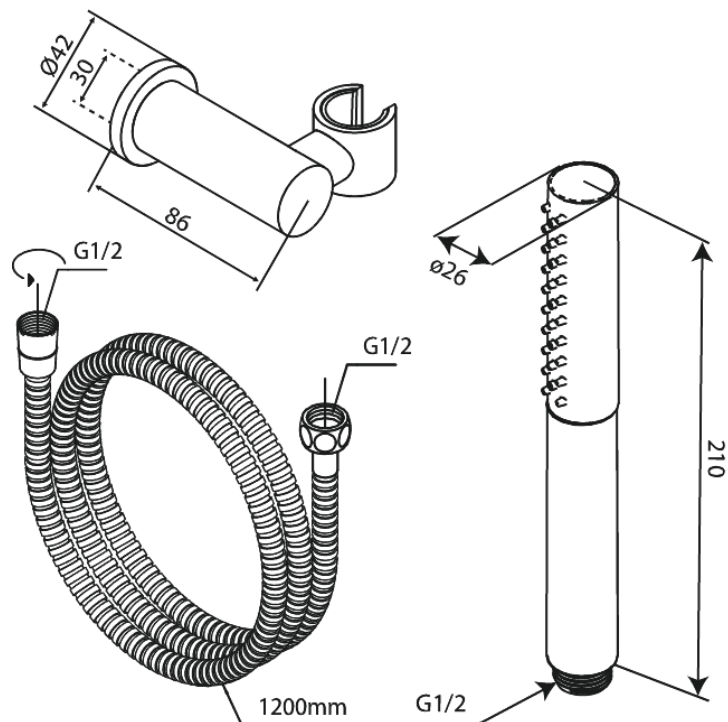

Iris

Ensemble douchette

Réf. 913808700
Finitions : Cuivre mat
Gammes : Iris

EAN 5708516852155

Caractéristiques:

Consommation d'eau max. 6 l/min
3 jets
Support mural réglable

Fonctions techniques

FM Mattsson Nederland BV
Bosuil 10, 3931 GG Woudenberg