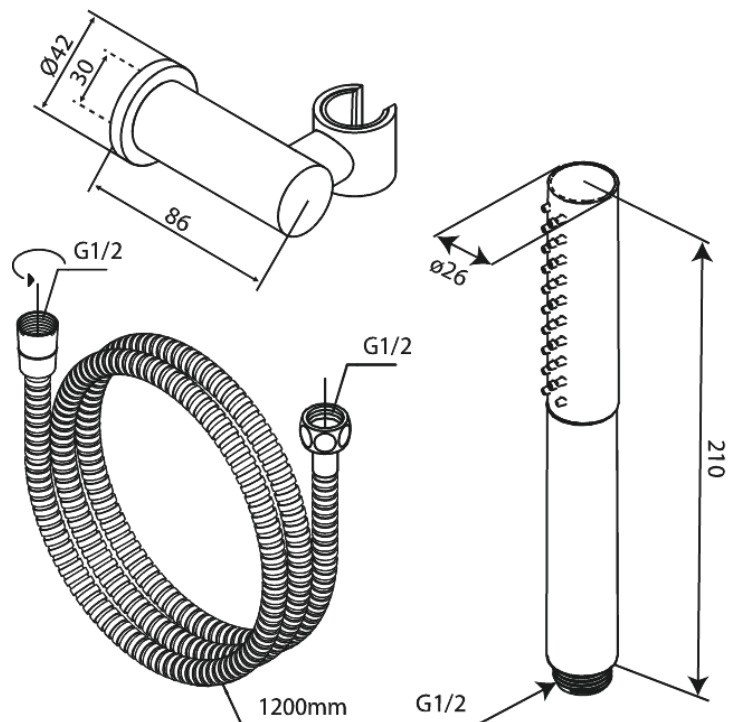

Iris

Ensemble douchette

Réf. 913807900
Finitions : Laiton mat
Gammes : Iris

EAN 5708516852148

Caractéristiques:

Consommation d'eau max. 6 l/min
3 jets
Support mural réglable

Fonctions techniques

FM Mattsson Nederland BV
Bosuil 10, 3931 GG Woudenberg