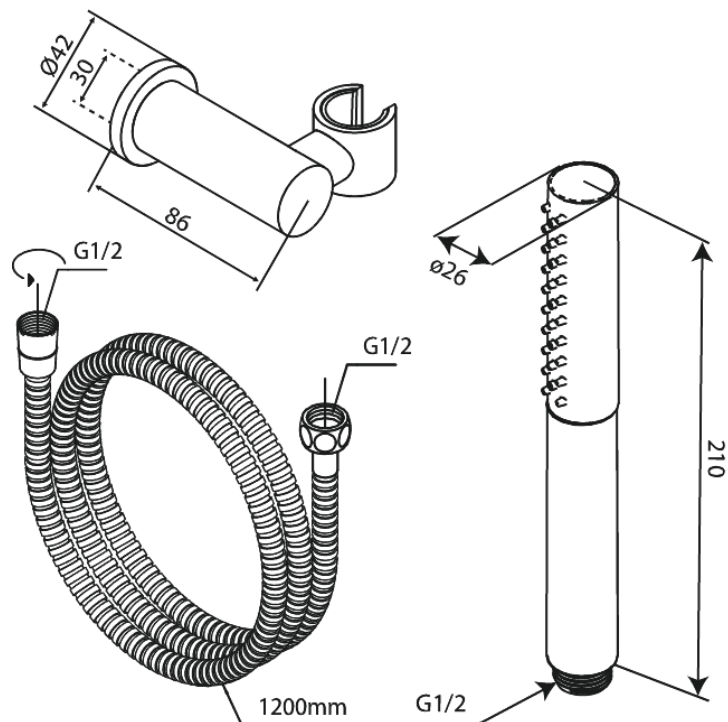

Iris

Ensemble douchette

Réf. 913805500
Finitions : Graphite
Gammes : Iris

EAN 5708516852124

Caractéristiques:

Consommation d'eau max. 6 l/min
3 jets
Support mural réglable

Fonctions techniques

FM Mattsson Nederland BV
Bosuil 10, 3931 GG Woudenberg

+31 (0) 85 - 401 87 80 info@damixa.nl

Pour plus d'informations, visitez <https://damixa.nl>

damixa