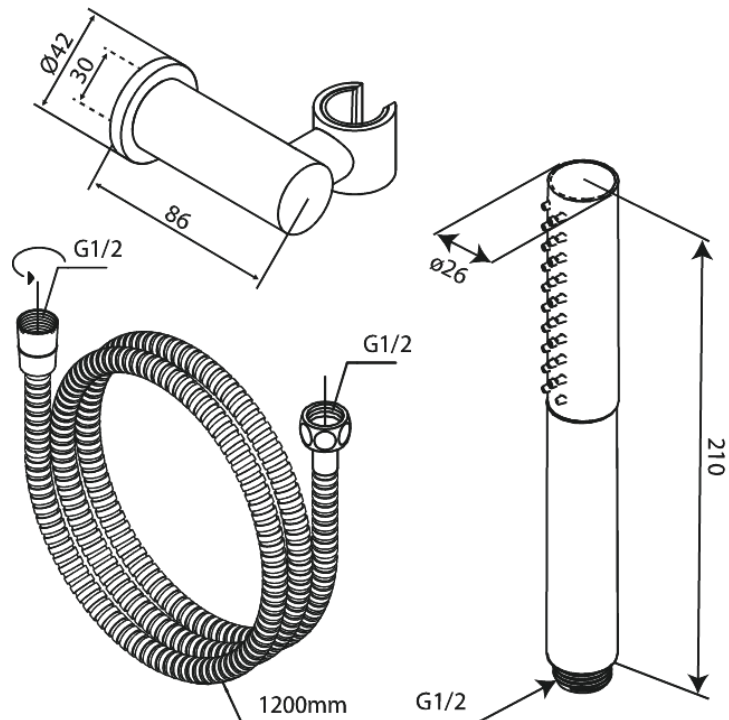

Iris

Ensemble douchette

Réf. 913804600
Finitions : Acier
Gammes : Iris

EAN 5708516852117

Caractéristiques:

Consommation d'eau max. 6 l/min
3 jets
Support mural réglable

Fonctions techniques

FM Mattsson Nederland BV
Bosuil 10, 3931 GG Woudenberg

+31 (0) 85 - 401 87 80 info@damixa.nl

Pour plus d'informations, visitez <https://damixa.nl>

damixa