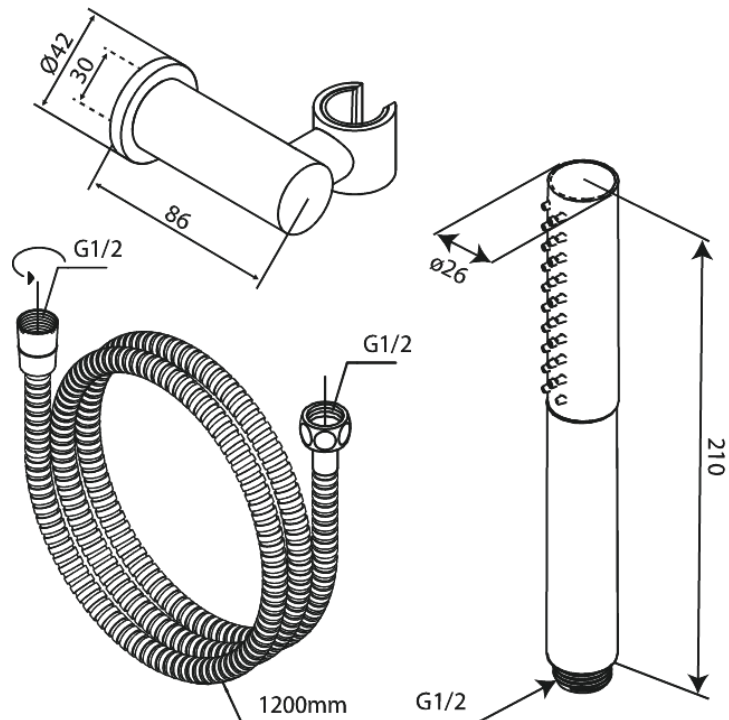

Iris

Ensemble douchette

Réf. 913800000
Finitions : Chromé
Gammes : Iris

EAN 5708516852100

Caractéristiques:

Consommation d'eau max. 6 l/min
3 jets
Support mural réglable

Fonctions techniques

FM Mattsson Nederland BV
Bosuil 10, 3931 GG Woudenberg