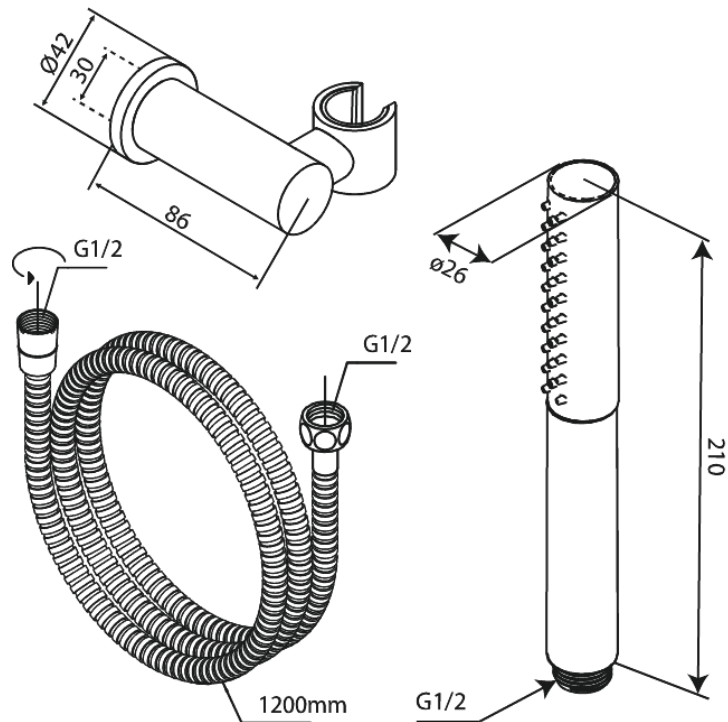

Iris

Ensemble douchette

N° d'article : 913800000
Finitions : Chromé
Gammes : Iris

Code EAN : 5708516852100

Caractéristiques:

Consommation d'eau max. 6 l/min
3 jets
Support mural réglable

Fonctions techniques

FM Mattsson Nederland BV
Bosuil 10, 3931 GG Woudenberg

+31 (0) 85 - 401 87 80 info@damixa.nl

Pour plus d'informations, visitez <https://damixa.nl>

damixa