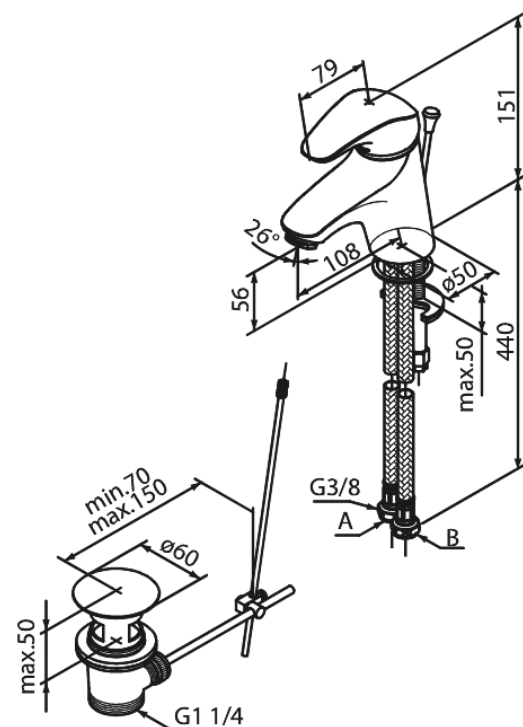

Fonctions techniques

FM Mattsson Nederland BV
Bosuil 10, 3931 GG Woudenberg

+31 (0) 85 - 401 87 80 info@damixa.nl

Pour plus d'informations, visitez <https://damixa.nl>

damixa