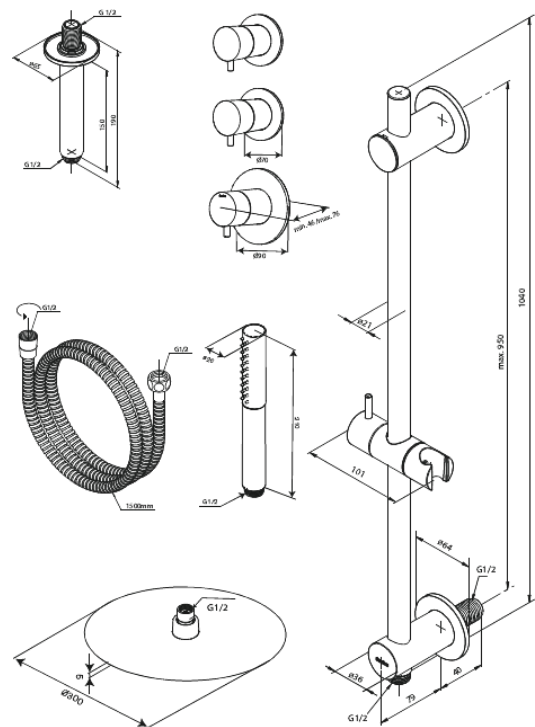

Iris

XR 2

Réf. 570708800
Finitions : Bronze brossé
Gammes : Iris

EAN 5708516851530

Caractéristiques:

Plaqué de recouvrement et poignées en métal
Tuyau de douche 1500 mm
Pomme de douche 30 cm
Douchette à 3 jets
Bras de douche plafond 15 cm
Barre de douche avec sortie et support intégrés
Fixation flexible en haut de la barre
Pomme haute 8 l/min / douchette 6 l/min