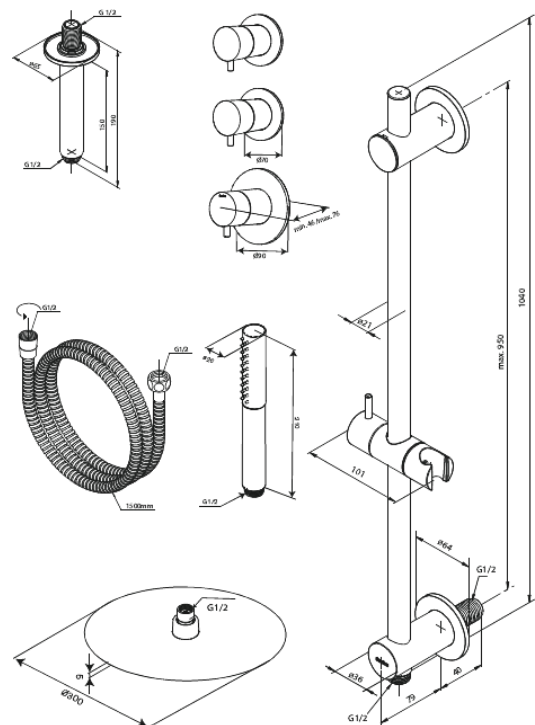

Iris

XR 2

N° d'article : 570708800
Finitions : Bronze brossé
Gammes : Iris

Code EAN : 5708516851530

Caractéristiques:

Plaqué de recouvrement et poignées en métal
Tuyau de douche 1500 mm
Pomme de douche 30 cm
Douchette à 3 jets
Bras de douche plafond 15 cm
Barre de douche avec sortie et support intégrés
Fixation flexible en haut de la barre
Pomme haute 8 l/min / douchette 6 l/min